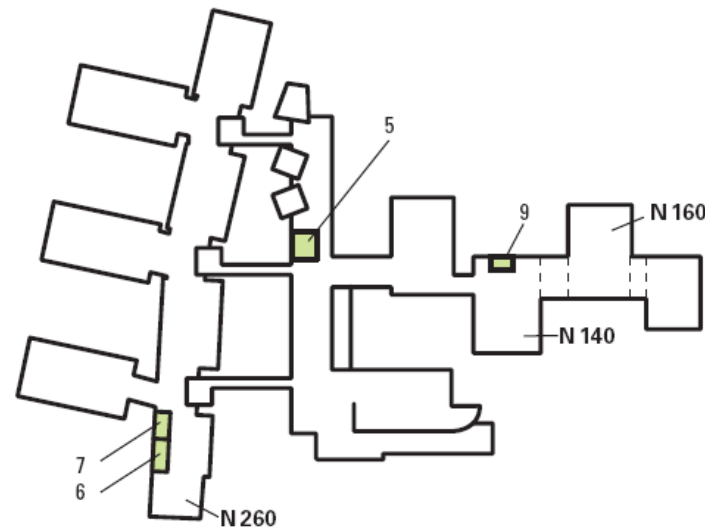

Wegbeschreibung zu den Räumen:

Der **Seminarraum 015** und die **Hörsäle** liegen im **Biozentrum** im Erdgeschoss. Gehen Sie durch den Haupteingang, am Pförtner vorbei und den Flur ein Stück gerade aus, die Räume liegen auf der linken Seite.

Der **Seminarraum 114** liegt genau ein Stockwerk darüber.

Die **Seminarräume 3.13 + 3.14** liegen im Gebäudeteil N 260. Biegen Sie direkt neben dem Pförtner links in das Treppenhaus und gehen Sie ein Stockwerk höher. Von dort gelangen Sie durch den Übergang in das andere Gebäude. Gehen Sie die Wendeltreppe zwei Stockwerke höher, in den 3. Stock. Wenden Sie sich nach links.

Campus Riedberg, Adresse: Max-von-Laue-Str. 9, 60438 Frankfurt

Campus Riedberg, Biozentrum – EG/OG

Biozentrum Erdgeschoss

Biozentrum 1. OG / 2. OG / 3. OG

Nr.	Raumbezeichnung
1	Hörsaal B1
2	Hörsaal B2
3	Hörsaal B3
4	Seminarraum 015
5	Seminarraum 114
6	Seminarraum 313
7	Seminarraum 314
8	Seminarraum 107
9	Seminarraum 207
10	Seminarraum 107
11	Mensarestaurant

(Raumnummer bezeichnet mit der ersten Ziffer das Stockwerk, d. h. 015 = Erdgeschoss, 313 = 3. Stock, usw.)